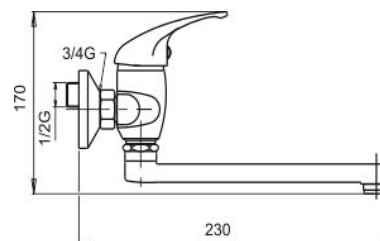

## 55076,0

Umyvadlová dřezová baterie 150 mm Metalia 55 chrom

EAN :8590309100409

Intrastat :84818011

Provedení : chrom

Cena : 1 735 Kč (bez DPH)

Hmotnost : 1,461 kg (brutto)

Kvalitní a odolná keramická kartuše KEROX 35 mm s prodlouženou zárukou 7 let. Prvotřídní chromové provedení. Dřezová nástěnná baterie s roztečí 150 mm a otočným ramenem o délce 200 mm.

Nazev	Hodnota	Jednotka
Hloubka krabice	405	mm
Výška krabice	84	mm
Šířka krabice	155	mm
Záruka na těsnost kartuše	7	rok
Typ kartuše	35	mm
Typ ramene	200	mm
Příslušenství	kompletní	
Délka ramínka	200	mm
Výška výrobku	115	mm
Šířka výrobku	180	mm
Hloubka výrobku	230	mm
Rozteč baterie	150	mm
Připojovací matice	3/4"	
Materiál	mosaz	