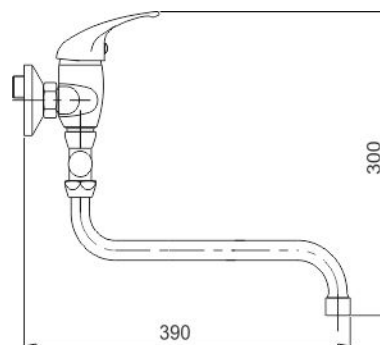

55075,0

Vanová paneláková baterie 100 mm Metalia 55 chrom

EAN :8590309100560

Intrastat :84818011

Provedení : chrom

Cena : 2 065 Kč (bez DPH)

Hmotnost : 2,069 kg (brutto)

Kvalitní a odolná keramická kartuše KEROX 35 mm s prodlouženou zárukou 7 let. Prvotřídní chromové provedení. Paneláková nástěnná vanová baterie s roztečí 100 mm s aretačním přepínačem a výtokovým ramínkem v délce až 330 mm. Součástí balení je kovová sprchová vícezámková hadice 150 cm (pevnější a odolnější), kloubový držák sprchy a samočisticí ruční sprcha.

Nazev	Hodnota	Jednotka
Hloubka krabice	415	mm
Výška krabice	76	mm
Šířka krabice	205	mm
Záruka na těsnost kartuše	7	rok
Typ kartuše	35	mm
Typ ramene	otočné	
Příslušenství	kompletní	
Rozteč baterie	100	mm
Výška výrobku	310	mm
Šířka výrobku	130	mm
Hloubka výrobku	360	mm
Připojovací matice	3/4"	
Materiál	mosaz	