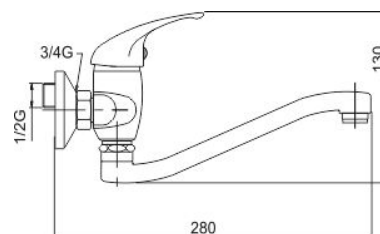

55074/T,0

Dřezová umyvadlová baterie 100 mm Metalia 55 chrom

EAN :8590309100546

Intrastat :84818011

Provedení : chrom

Cena : 1 652 Kč (bez DPH)

Hmotnost : 1,329 kg (brutto)

Kvalitní a odolná keramická kartuše KEROX 35 mm s prodlouženou zárukou 7 let. Prvotřídní chromové provedení. Dřezová nástěnná baterie s roztečí 100 mm a otočným trubkovým ramenem s délkou 210 mm.

Nazev	Hodnota	Jednotka
Výška výrobku	125	mm
Šířka výrobku	130	mm
Hloubka výrobku	115	mm
Hloubka krabice	405	mm
Výška krabice	84	mm
Šířka krabice	155	mm
Rozteč baterie	100	mm
Záruka na těsnost kartuše	7	rok
Typ kartuše	35	mm
Typ ramene	220	mm
Příslušenství	kompletní	
Připojovací matice	3/4"	
Materiál	mosaz	