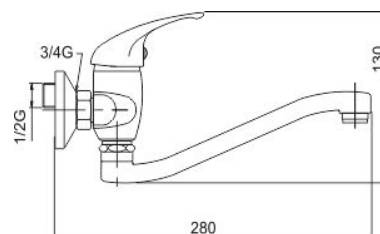

## 55074,0

Dřezová umyvadlová baterie 100 mm Metalia 55 chrom

EAN :8590309100522

Intrastat :84818011

Provedení : chrom

Cena : 1 735 Kč (bez DPH)

Hmotnost : 1,399 kg (brutto)

Kvalitní a odolná keramická kartuše KEROX 35 mm s prodlouženou zárukou 7 let. Prvotřídní chromové provedení. Dřezová nástěnná baterie s roztečí 100 mm a otočným ramenem s délkou 255 mm.

Nazev	Hodnota	Jednotka
Výška výrobku	115	mm
Šířka výrobku	130	mm
Hloubka výrobku	110	mm
Hloubka krabice	405	mm
Výška krabice	84	mm
Šířka krabice	155	mm
Rozteč baterie	100	mm
Záruka na těsnost kartuše	7	rok
Příslušenství	kompletní	
Typ kartuše	35	mm
Typ ramene	255	mm
Připojovací matice	3/4"	
Materiál	mosaz	