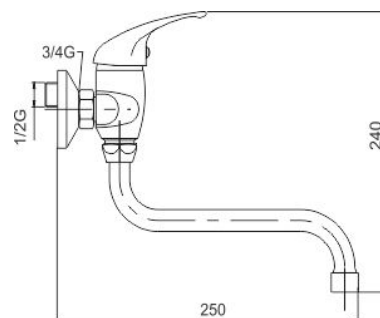

55070/T,0

Dřezová umyvadlová baterie 150 mm Metalia 55 chrom

EAN :8590309100348

Intrastat :84818011

Provedení : chrom

Cena : 1 652 Kč (bez DPH)

Hmotnost : 1,386 kg (brutto)

Kvalitní a odolná keramická kartuše KEROX 35 mm s prodlouženou zárukou 7 let. Prvotřídní chromové provedení. Dřezová nástěnná baterie s roztečí 150 mm a otočným trubkovým ramenem s délkou 210 mm.

Nazev	Hodnota	Jednotka
Výška výrobku	115	mm
Šířka výrobku	180	mm
Hloubka výrobku	110	mm
Hloubka krabice	405	mm
Výška krabice	84	mm
Šířka krabice	155	mm
Rozteč baterie	150	mm
Záruka na těsnost kartuše	7	rok
Typ kartuše	35	mm
Typ ramene	220	mm
Příslušenství	kompletní	
Připojovací matice	3/4"	
Materiál	mosaz	