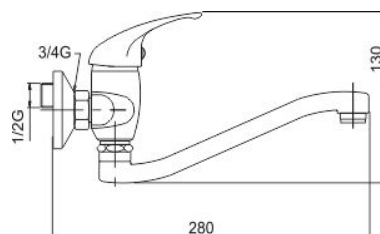

55070,0

Dřezová umyvadlová baterie 150 mm Metalia 55 chrom

EAN :8590309100324

Intrastat :84818011

Provedení : chrom

Cena : 1 735 Kč (bez DPH)

Hmotnost : 1,487 kg (brutto)

Kvalitní a odolná keramická kartuše KEROX 35 mm s prodlouženou zárukou 7 let. Prvotřídní chromové provedení. Dřezová nástěnná baterie s roztečí 150 mm a otočným ramenem s délkou 255 mm.

Nazev	Hodnota	Jednotka
Výška výrobku	115	mm
Šířka výrobku	180	mm
Hloubka výrobku	110	mm
Hloubka krabice	405	mm
Výška krabice	84	mm
Šířka krabice	155	mm
Rozteč baterie	150	mm
Záruka na těsnost kartuše	7	rok
Typ kartuše	35	mm
Typ ramene	255	mm
Příslušenství	kompletní	
Délka ramínka	250	mm
Připojovací matice	3/4"	
Materiál	mosaz	