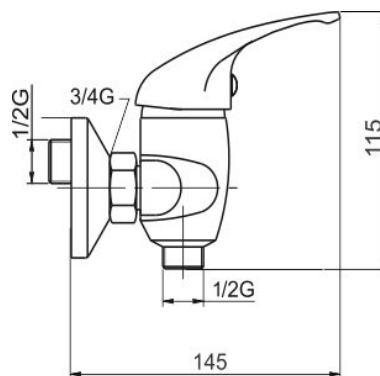

## 55064,0

Sprchová baterie 100 mm Metalia 55 chrom

EAN :8590309100485

Intrastat :84818011

Provedení : chrom

Cena : 1 652 Kč (bez DPH)

Hmotnost : 1,595 kg (brutto)

Kvalitní a odolná keramická kartuše KEROX 35 mm s prodlouženou zárukou 7 let. Prvotřídní chromové provedení. Sprchová nástěnná baterie se spodním vývodem vody s roztečí 100 mm. Součástí balení je kovová sprchová vícezámková hadice 150 cm (pevnější a odolnější), otočný držák sprchy a samočisticí ruční sprcha.

Nazev	Hodnota	Jednotka
Výška výrobku	120	mm
Šířka výrobku	130	mm
Hloubka výrobku	120	mm
Hloubka krabice	232	mm
Výška krabice	170	mm
Šířka krabice	175	mm
Rozteč baterie	100	mm
Záruka na těsnost kartuše	7	rok
Typ kartuše	35	mm
Příslušenství	kompletní	
Připojovací matice	3/4"	
Materiál	mosaz	