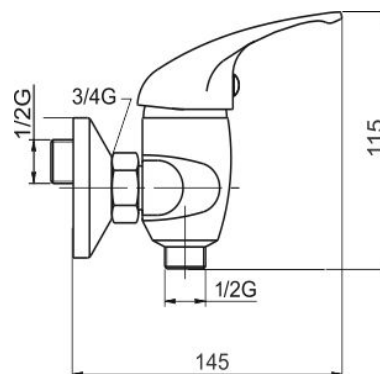

55060,0

Sprchová baterie 150 mm Metalia 55 chrom

EAN :8590309100287

Intrastat :84818011

Provedení : chrom

Cena : 1 652 Kč (bez DPH)

Hmotnost : 1,703 kg (brutto)

Kvalitní a odolná keramická kartuše KEROX 35 mm s prodlouženou zárukou 7 let. Prvotřídní chromové provedení. Sprchová nástěnná baterie se spodním vývodem vody s roztečí 150 mm. Součástí balení je kovová sprchová vícezámková hadice 150 cm (pevnější a odolnější), otočný držák sprchy a samočisticí ruční sprcha.

Nazev	Hodnota	Jednotka
Výška výrobku	120	mm
Šířka výrobku	180	mm
Hloubka výrobku	110	mm
Hloubka krabice	232	mm
Výška krabice	170	mm
Šířka krabice	175	mm
Rozteč baterie	150	mm
Záruka na těsnost kartuše	7	rok
Typ kartuše	35	mm
Příslušenství	kompletní	
Připojovací matice	3/4"	
Materiál	mosaz	