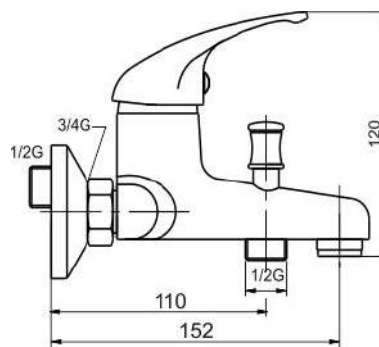

55024/1,0

Vanová baterie bez příslušenství 100 mm Metalia 55 chrom

EAN :8590309100461

Intrastat :84818011

Provedení : chrom

Cena : 1 652 Kč (bez DPH)

Hmotnost : 1,500 kg (brutto)

Kvalitní a odolná keramická kartuše KEROX 35 mm s prodlouženou zárukou 7 let. Prvotřídní chromové provedení. Vanová nástěnná baterie s roztečí 100 mm a aretačním přepínačem.

Nazev	Hodnota	Jednotka
Výška výrobku	140	mm
Šířka výrobku	130	mm
Hloubka výrobku	150	mm
Hloubka krabice	232	mm
Výška krabice	170	mm
Šířka krabice	175	mm
Příslušenství	bez sprchové soupravy	
Připojovací matice	3/4"	
Rozteč baterie	100	mm
Záruka na těsnost kartuše	7	rok
Typ kartuše	35	mm
Materiál	mosaz	