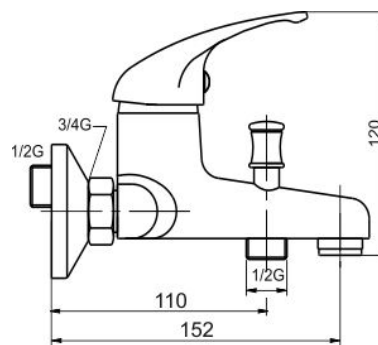

55024,0

Vanová baterie 100 mm Metalia 55 chrom

EAN :8590309100447

Intrastat :84818011

Provedení : chrom

Cena : 1 817 Kč (bez DPH)

Hmotnost : 1,865 kg (brutto)

Kvalitní a odolná keramická kartuše KEROX 35 mm s prodlouženou zárukou 7 let. Prvotřídní chromové provedení. Vanová nástěnná baterie s roztečí 100 mm a aretačním přepínačem. Součástí balení je kovová sprchová vícezámková hadice 150 cm (pevnější a odolnější), otočný držák sprchy a samočisticí ruční sprcha.

Nazev	Hodnota	Jednotka
Výška výrobku	140	mm
Šířka výrobku	130	mm
Hloubka výrobku	150	mm
Hloubka krabice	232	mm
Výška krabice	170	mm
Šířka krabice	175	mm
Rozteč baterie	100	mm
Záruka na těsnost kartuše	7	rok
Typ kartuše	35	mm
Příslušenství	kompletní	
Připojovací matice	3/4"	
Materiál	mosaz	