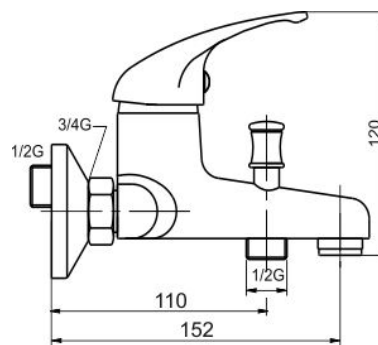

55020,0

Vanová baterie 150 mm Metalia 55 chrom

EAN :8590309100249

Intrastat :84818011

Provedení : chrom

Cena : 1 817 Kč (bez DPH)

Hmotnost : 2,177 kg (brutto)

Kvalitní a odolná keramická kartuše KEROX 35 mm s prodlouženou zárukou 7 let. Prvotřídní chromové provedení. Vanová nástěnná baterie s roztečí 150 mm a aretačním přepínačem. Součástí balení je kovová sprchová vícezámková hadice 150 cm (pevnější a odolnější), otočný držák sprchy a samočisticí ruční sprcha.

Nazev	Hodnota	Jednotka
Výška výrobku	140	mm
Šířka výrobku	180	mm
Hloubka výrobku	150	mm
Hloubka krabice	232	mm
Výška krabice	170	mm
Šířka krabice	175	mm
Rozteč baterie	150	mm
Záruka na těsnost kartuše	7	rok
Typ kartuše	35	mm
Příslušenství	kompletní	
Připojovací matice	3/4"	
Materiál	mosaz	