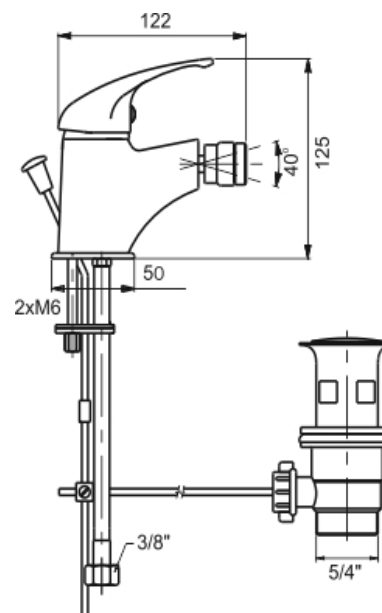

## 55011,0

Bidetová baterie s výpustí Metalia 55 chrom

EAN :8590309100225

Intrastat :84818011

Provedení : chrom

Cena : 1 321 Kč (bez DPH)

Hmotnost : 1,524 kg (brutto)

Kvalitní a odolná keramická kartuše KEROX 35 mm s prodlouženou zárukou 7 let. Prvotřídní chromové provedení. Bidetová baterie s 5/4" uzávěrem výpustí. Kloubový aerátor s možností nastavení úhlu. Součástí baterie jsou přívodní hadičky.

Nazev	Hodnota	Jednotka
Výška výrobku	120	mm
Šířka výrobku	50	mm
Hloubka výrobku	125	mm
Hloubka krabice	405	mm
Výška krabice	84	mm
Šířka krabice	155	mm
Záruka na těsnost kartuše	7	rok
Příslušenství	mechanická výpust plast	
Typ kartuše	35	mm
Typ ramene	pevné	
Materiál	mosaz	