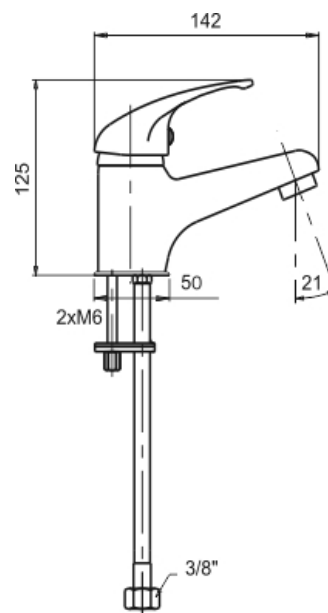

55001,0

Umyvadlová baterie s výpustí Metalia 55 chrom

EAN :8590309100188

Intrastat :84818011

Provedení : chrom

Cena : 1 321 Kč (bez DPH)

Hmotnost : 1,505 kg (brutto)

Kvalitní a odolná keramická kartuše KEROX 35 mm s prodlouženou zárukou 7 let. Prvotřídní chromové provedení. Umyvadlová baterie s 5/4" výpustí. Součástí baterie jsou přívodní hadičky.

Nazev	Hodnota	Jednotka
Výška výrobku	120	mm
Šířka výrobku	50	mm
Hloubka výrobku	145	mm
Hloubka krabice	405	mm
Výška krabice	84	mm
Šířka krabice	155	mm
Záruka na těsnost kartuše	7	rok
Typ kartuše	35	mm
Typ ramene		pevné
Příslušenství	mechanická výpust plast	
Materiál	mosaz	