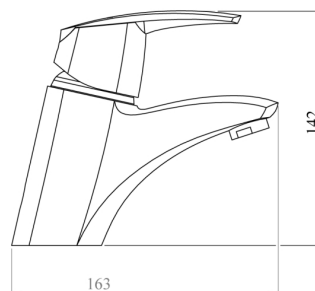

50001,0

Umyvadlová baterie s výpustí Metalia 56 chrom

EAN :8590309043447

Intrastat :84818011

Provedení : chrom

Cena : 1 983 Kč (bez DPH)

Hmotnost : 2,511 kg (brutto)

Kvalitní a odolná keramická kartuše KEROX 40 mm s prodlouženou zárukou 7 let. Prvotřídní chromové provedení. Umyvadlová baterie bez výpusti. Umyvadlová baterie s 5/4" uzávěrem výpusti. Součástí baterie jsou přívodní hadičky.

Nazev	Hodnota	Jednotka
Výška výrobku	142	mm
Šířka výrobku	50	mm
Hloubka výrobku	163	mm
Hloubka krabice	415	mm
Výška krabice	76	mm
Šířka krabice	205	mm
Záruka na těsnost kartuše	7	rok
Typ kartuše	40	mm
Typ ramene		pevné
Příslušenství	mechanická výpust kov	
Materiál		mosaz