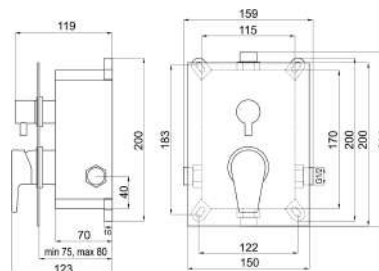

BOX42051R,0

Podomítková baterie s boxem 2 vývody, VISION X

EAN :8590309082149

Intrastat :84818011

Provedení : chrom

Cena : 2 974 Kč (bez DPH)

Hmotnost : 2,530 kg (brutto)

Kvalitní a odolná keramická kartuše 35 mm s prodlouženou zárukou 5 let. Kvalitní chromové provedení. Vanová a sprchová podomítková baterie s boxem a keramickým přepínačem pro 2 vývody. Box je dodávaný komplet včetně krytu a ovládací páky. Součástí je vodováha pro snadnou a přesnou montáž.

Nazev	Hodnota	Jednotka
Provedení	chrom	
Hloubka krabice	195	mm
Šířka krabice	270	mm
Výška krabice	185	mm
Výška výrobku	214	mm
Šířka výrobku	159	mm
Hloubka výrobku	123	mm
Keramický přepínač		
Typ kartuše	35	mm
Záruka na těsnost kartuše	5	rok
Materiál	mosaz	