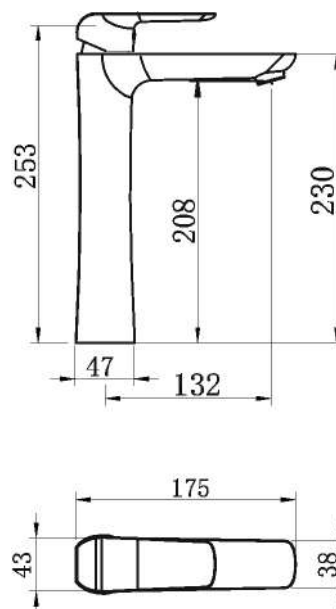

38501/1,5

Umyvadlová baterie bez výpusti Nobless Tina černá matná

EAN :8590309086543

Intrastat :84818011

Provedení : černá matná

Cena : 3 057 Kč (bez DPH)

Hmotnost : 2,250 kg (brutto)

Kvalitní a odolná keramická kartuše 35 mm s prodlouženou zárukou 5 let. Prvotřídní provedení černá-mat. Umyvadlová baterie bez výpusti s výškou 265 mm a délkou výtokového ramínka 132 mm. Součástí baterie jsou přívodní hadičky. K tomuto produktu Vám rádi nabídneme černé koupelnové doplňky a černý sprchový program.

Nazev	Hodnota	Jednotka
Provedení	černá matná	
Hloubka krabice	400	mm
Šířka krabice	245	mm
Výška výrobku	265	mm
Šířka výrobku	45	mm
Hloubka výrobku	170	mm
Typ ramene	pevné	
Příslušenství	bez uzávěru výpusti	
Výška krabice	80	mm
Záruka na těsnost kartuše	5	rok
Typ kartuše	35	mm
Materiál	mosaz	