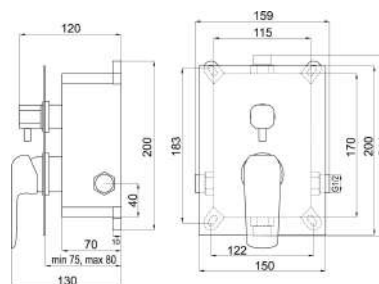

BOX38051R,5

Podomítková baterie s boxem 2 vývody TINA černá

EAN :8590309084334

Intrastat :84818011

Provedení : černá matná

Cena : 4 049 Kč (bez DPH)

Hmotnost : 2,640 kg (brutto)

Kvalitní a odolná keramická kartuše 35 mm s prodlouženou zárukou 5 let. Prvotřídní provedení černá-mat. Vanová a sprchová podomítková baterie s boxem a keramickým přepínačem pro 2 vývody. Box je dodávaný komplet včetně krytu a ovládací páky. K tomuto produktu Vám rádi nabídneme černé koupelnové doplňky a černý sprchový program.

Nazev	Hodnota	Jednotka
Hloubka krabice	195	mm
Šířka krabice	270	mm
Výška krabice	185	mm
Provedení	černá matná	
Výška výrobku	214	mm
Šířka výrobku	159	mm
Hloubka výrobku	130	mm
Typ	box	
Keramický přepínač		
Typ kartuše	35	mm
Záruka na těsnost kartuše	5	rok
Materiál	mosaz	