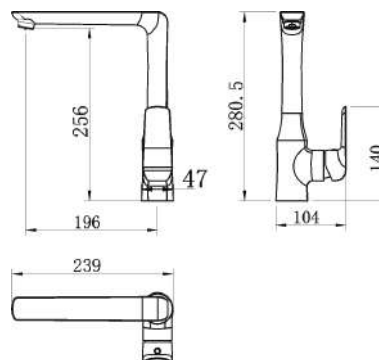

38714,5

Dřezová baterie Nobless Tina černá

EAN :8590309082934

Intrastat :84818011

Provedení : černá matná

Cena : 3 470 Kč (bez DPH)

Hmotnost : 2,480 kg (brutto)

Kvalitní a odolná keramická kartuše 35 mm s prodlouženou zárukou 5 let. Prvotřídní provedení černá-mat. Stojánková dřezová baterie s otočným ramenem a délkou až 220 mm. Součástí baterie jsou přívodní hadičky. K tomuto produktu Vám rádi nabídneme černé koupelnové doplňky a černý sprchový program.

Nazev	Hodnota	Jednotka
Provedení	černá matná	
Hloubka krabice	403	mm
Šířka krabice	243	mm
Výška krabice	80	mm
Výška výrobku	280	mm
Šířka výrobku	104	mm
Hloubka výrobku	239	mm
Typ ramene	horní - otočné	
Záruka na těsnost kartuše	5	rok
Typ kartuše	35	mm
Materiál	mosaz	