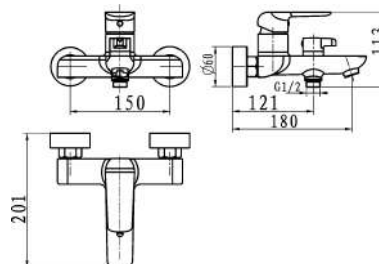

38020/1,5

Vanová baterie bez příslušenství 150 mm Nobless Tina černá

EAN :8590309082903

Intrastat :84818011

Provedení : černá matná

Cena : 3 222 Kč (bez DPH)

Hmotnost : 1,770 kg (brutto)

Kvalitní a odolná keramická kartuše 35 mm s prodlouženou zárukou 5 let. Prvotřídní provedení černá-mat. Vanová nástěnná baterie s roztečí 150 mm a šikvným keramickým přepínačem. K tomuto produktu Vám rádi nabídneme černé koupelnové doplňky a černý sprchový program.

Nazev	Hodnota	Jednotka
Příslušenství	bez sprchové soupravy	
Hloubka krabice	225	mm
Šířka krabice	210	mm
Výška krabice	165	mm
Provedení	černá matná	
Typ ramene	pevné	
Výška výrobku	115	mm
Šířka výrobku	250	mm
Hloubka výrobku	190	mm
Připojovací matice	3/4"	
Keramický přepínač		
Typ kartuše	35	mm
Záruka na těsnost kartuše	5	rok
Rozteč baterie	150	mm
Materiál	mosaz	