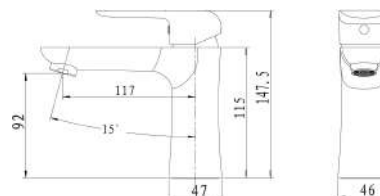

38001/1,5

Umyvadlová baterie bez výpusti Nobless Tina černá matná

EAN :8590309082873

Intrastat :84818011

Provedení : černá matná

Cena : 2 065 Kč (bez DPH)

Hmotnost : 1,270 kg (brutto)

Kvalitní a odolná keramická kartuše 35 mm s prodlouženou zárukou 5 let. Prvotřídní provedení černá-mat. Umyvadlová baterie bez výpusti. Součástí baterie jsou přívodní hadičky. K tomuto produktu Vám rádi nabídneme černé koupelňové doplňky a černý sprchový program.

Nazev	Hodnota	Jednotka
Příslušenství	bez uzávěru výpusti	
Hloubka krabice	290	mm
Šířka krabice	210	mm
Výška krabice	90	mm
Provedení	černá matná	
Výška výrobku	150	mm
Šířka výrobku	50	mm
Hloubka výrobku	160	mm
Typ ramene	pevné	
Záruka na těsnost kartuše	5	rok
Typ kartuše	35	mm
Materiál	mosaz	