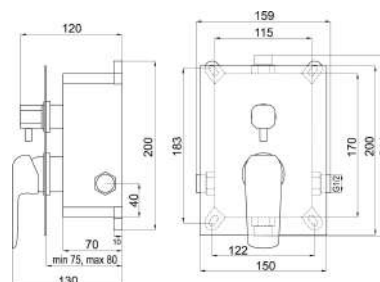

BOX38051R,0

Podomítková baterie s boxem 2 vývody, TINA

EAN :8590309082101

Intrastat :84818011

Provedení : chrom

Cena : 3 140 Kč (bez DPH)

Hmotnost : 2,640 kg (brutto)

Kvalitní a odolná keramická kartuše 35 mm s prodlouženou zárukou 5 let. Prvotřídní chromové provedení. Vanová a sprchová podomítková baterie s boxem a keramickým přepínačem pro 2 vývody. Box je dodávaný komplet včetně krytu a ovládací páky.

Nazev	Hodnota	Jednotka
Provedení	chrom	
Hloubka krabice	195	mm
Šířka krabice	270	mm
Výška krabice	185	mm
Typ	box	
Výška výrobku	214	mm
Šířka výrobku	159	mm
Hloubka výrobku	130	mm
Keramický přepínač		
Typ kartuše	35	mm
Záruka na těsnost kartuše	5	rok
Materiál	mosaz	