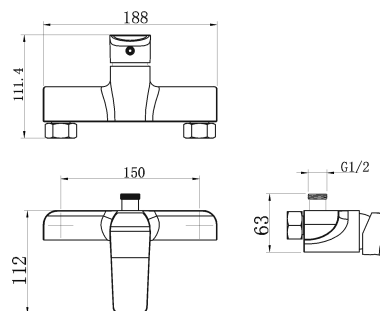

38062/1,0

Sprchová baterie bez příslušenství 150 mm Nobless Tina chrom

EAN :8590309082330

Intrastat :84818011

Provedení : chrom

Cena : 2 148 Kč (bez DPH)

Hmotnost : 1,444 kg (brutto)

Kvalitní a odolná keramická kartuše 35 mm s prodlouženou zárukou 5 let. Prvotřídní chromové provedení. Sprchová nástěnná baterie s roztečí 150 mm s horním vývodem vody.

Nazev	Hodnota	Jednotka
Hloubka krabice	290	mm
Šířka krabice	90	mm
Výška krabice	210	mm
Provedení	chrom	
Výška výrobku	130	mm
Šířka výrobku	250	mm
Hloubka výrobku	110	mm
Záruka na těsnost kartuše	5	rok
Rozteč baterie	150	mm
Typ kartuše	35	mm
Typ ramene	pevné	
Příslušenství	bez sprchové soupravy	
Přípojovací matice	3/4"	
Materiál	mosaz	