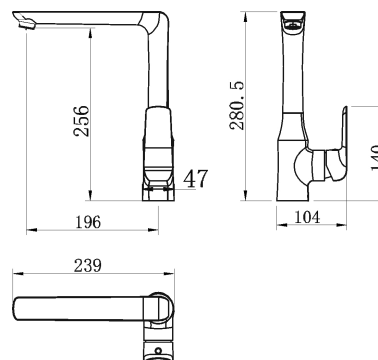

38714,0

Dřezová baterie Nobless Tina chrom

EAN :8590309082323

Intrastat :84818011

Provedení : chrom

Cena : 2 892 Kč (bez DPH)

Hmotnost : 2,440 kg (brutto)

Kvalitní a odolná keramická kartuše 35 mm s prodlouženou zárukou 5 let. Prvotřídní chromové provedení. Stojánková dřezová baterie s otočným ramenem a délkou až 220 mm. Součástí baterie jsou přívodní hadičky.

Nazev	Hodnota	Jednotka
Provedení	chrom	
Hloubka krabice	403	mm
Šířka krabice	243	mm
Výška krabice	80	mm
Výška výrobku	280	mm
Šířka výrobku	104	mm
Hloubka výrobku	239	mm
Záruka na těsnost kartuše	5	rok
Typ kartuše	35	mm
Typ ramene	horní - otočné	
Materiál	mosaz	