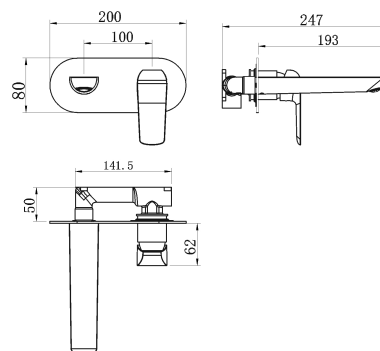

38200,0

Umyvadlová, dřezová podomítková Nobless Tina chrom

EAN :8590309082316

Intrastat :84818011

Provedení : chrom

Cena : 2 974 Kč (bez DPH)

Hmotnost : 2,010 kg (brutto)

Kvalitní a odolná keramická kartuše 35 mm s prodlouženou zárukou 5 let. Prvotřídní chromové provedení. Umyvadlová nástěnná podomítková baterie s délkou výtokového ramínka 193 mm. Baterie obsahuje podomítkové připojení 1/2".

Nazev	Hodnota	Jednotka
Záruka na těsnost kartuše	5	rok
Typ kartuše	35	mm
Provedení	chrom	
Typ ramene	pevné	
Výška výrobku	130	mm
Šířka výrobku	200	mm
Hloubka výrobku	120	mm
Hloubka krabice	230	mm
Šířka krabice	175	mm
Výška krabice	165	mm
Připojovací matice	3/4"	
Materiál	mosaz	