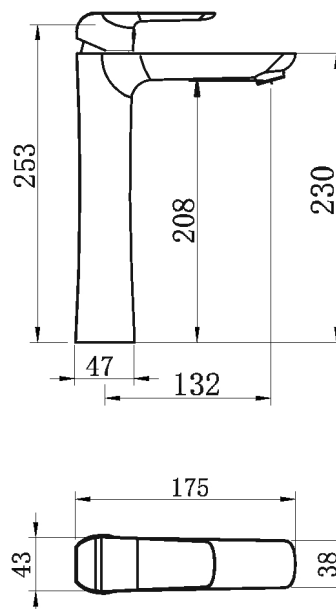

38501/1,0

Umyvadlová baterie bez výpusti Nobless Tina chrom

EAN :8590309082293

Intrastat :84818011

Provedení : chrom

Cena : 2 644 Kč (bez DPH)

Hmotnost : 2,200 kg (brutto)

Kvalitní a odolná keramická kartuše 35 mm s prodlouženou zárukou 5 let. Prvotřídní chromové provedení. Umyvadlová baterie bez výpusti s výškou 265 mm a délkou výtokového ramínka 132 mm. Součástí baterie jsou přívodní hadičky.

Nazev	Hodnota	Jednotka
Záruka na těsnost kartuše	5	rok
Typ kartuše	35	mm
Provedení	chrom	
Typ ramene	pevné	
Příslušenství	bez uzávěru výpusti	
Výška výrobku	265	mm
Šířka výrobku	45	mm
Hloubka výrobku	170	mm
Hloubka krabice	400	mm
Šířka krabice	245	mm
Výška krabice	80	mm
Materiál	mosaz	