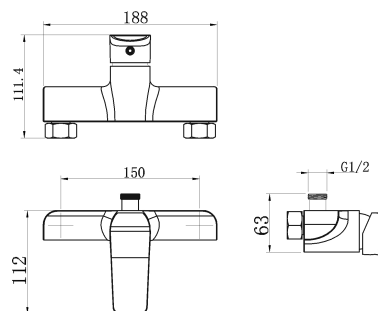

38062/1,1

Sprchová baterie bez příslušenství 150 mm Tina bílá/chrom

EAN :8590309082279

Intrastat :84818011

Provedení : bílá-chrom

Cena : 2 478 Kč (bez DPH)

Hmotnost : 1,150 kg (brutto)

Kvalitní a odolná keramická kartuše 35 mm s prodlouženou zárukou 5 let. Prvotřídní bílo-chromové provedení. Sprchová nástěnná baterie s roztečí 150 mm s horním vývodem vody. K tomuto produktu Vám rádi nabídneme bílé koupelnové doplňky.

Nazev	Hodnota	Jednotka
Příslušenství	bez sprchové soupravy	
Hloubka krabice	290	mm
Šířka krabice	210	mm
Výška krabice	90	mm
Výška výrobku	110	mm
Šířka výrobku	250	mm
Hloubka výrobku	130	mm
Záruka na těsnost kartuše	5	rok
Rozteč baterie	150	mm
Typ kartuše	35	mm
Provedení	bílá-chrom	
Připojovací matice	3/4"	
Materiál	mosaz	