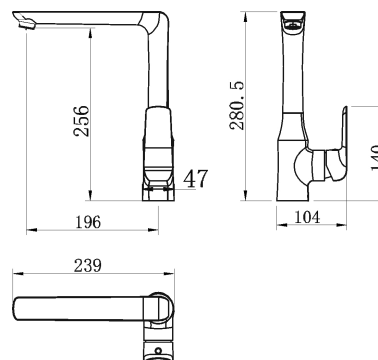

## 38714,1

Dřezová baterie Nobless Tina bílá/chrom

EAN :8590309082262

Intrastat :84818011

Provedení : bílá-chrom

Cena : 3 305 Kč (bez DPH)

Hmotnost : 2,440 kg (brutto)

Kvalitní a odolná keramická kartuše 35 mm s prodlouženou zárukou 5 let. Prvotřídní bílo-chromové provedení. Stojánková dřezová baterie s otočným ramenem a délkou až 220 mm. Součástí baterie jsou přívodní hadičky. K tomuto produktu Vám rádi nabídneme bílé koupelnové doplňky.

Nazev	Hodnota	Jednotka
Provedení	bílá-chrom	
Hloubka krabice	403	mm
Šířka krabice	243	mm
Výška krabice	80	mm
Výška výrobku	280	mm
Šířka výrobku	104	mm
Hloubka výrobku	239	mm
Typ kartuše	35	mm
Záruka na těsnost kartuše	5	rok
Typ ramene	horní - otočné	
Materiál	mosaz	