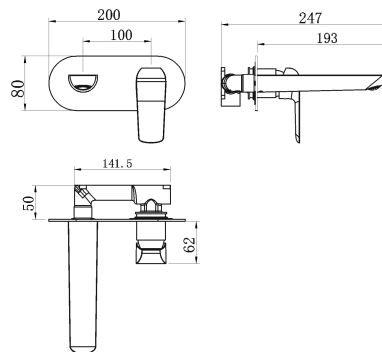

## 38200,1

Umyvadlová, dřezová podomítková Nobless Tina bílá/chrom

EAN :8590309082255

Intrastat :84818011

Provedení : bílá-chrom

Cena : 3 222 Kč (bez DPH)

Hmotnost : 2,020 kg (brutto)

Kvalitní a odolná keramická kartuše 35 mm s prodlouženou zárukou 5 let. Prvotřídní bílo-chromové provedení. Umyvadlová nástěnná podomítková baterie s délkou výtokového ramínka 193 mm. Baterie obsahuje podomítkové připojení 1/2". K tomuto produktu Vám rádi nabídneme bílé koupelnové doplňky.

Nazev	Hodnota	Jednotka
Záruka na těsnost kartuše	5	rok
Provedení	bílá-chrom	
Typ kartuše	35	mm
Typ ramene	pevné	
Výška výrobku	130	mm
Šířka výrobku	200	mm
Hloubka výrobku	120	mm
Hloubka krabice	230	mm
Šířka krabice	175	mm
Výška krabice	165	mm
Připojovací matice	3/4"	
Materiál	mosaz	