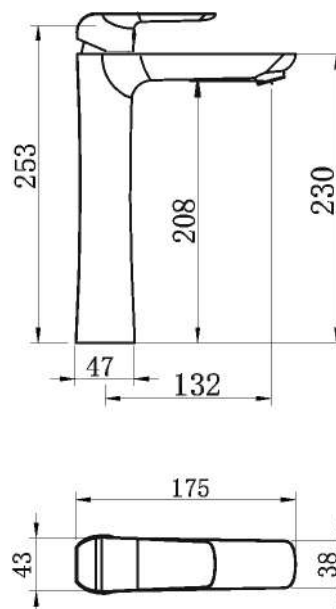

## 38501/1,1

Umyvadlová baterie bez výpusti Nobless Tina bílá/chrom

EAN :8590309082231

Intrastat :84818011

Provedení : bílá-chrom

Cena : 3 057 Kč (bez DPH)

Hmotnost : 2,220 kg (brutto)

Kvalitní a odolná keramická kartuše 35 mm s prodlouženou zárukou 5 let. Prvotřídní bílo-chromové provedení. Umyvadlová baterie bez výpusti s výškou 265 mm a délkou výtokového ramínka 132 mm. Součástí baterie jsou přírodní hadičky.

Nazev	Hodnota	Jednotka
Provedení	bílá-chrom	
Typ ramene	pevné	
Příslušenství	bez uzávěru výpusti	
Výška výrobku	265	mm
Šířka výrobku	45	mm
Hloubka výrobku	170	mm
Hloubka krabice	400	mm
Šířka krabice	245	mm
Výška krabice	80	mm
Záruka na těsnost kartuše	5	rok
Typ kartuše	35	mm
Materiál	mosaz	