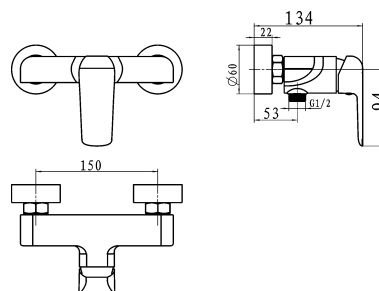

## 38061/1,1

Sprchová baterie bez příslušenství Nobless Tina bílá/chrom

EAN :8590309070481

Intrastat :84818011

Provedení : bílá-chrom

Cena : 2 478 Kč (bez DPH)

Hmotnost : 1,154 kg (brutto)

Kvalitní a odolná keramická kartuše 35 mm s prodlouženou zárukou 5 let. Prvotřídní bílo-chromové provedení. Sprchová nástěnná baterie s roztečí 150 mm se spodním vývodem vody. K tomuto produktu Vám rádi nabídneme bílé koupelňové doplňky.

Nazev	Hodnota	Jednotka
Příslušenství	bez sprchové soupravy	
Hloubka krabice	200	mm
Šířka krabice	150	mm
Výška krabice	100	mm
Provedení	bílá-chrom	
Výška výrobku	110	mm
Šířka výrobku	250	mm
Hloubka výrobku	130	mm
Záruka na těsnost kartuše	5	rok
Typ kartuše	35	mm
Typ ramene	pevné	
Rozteč baterie	150	mm
Připojovací matice	3/4"	
Materiál	mosaz	