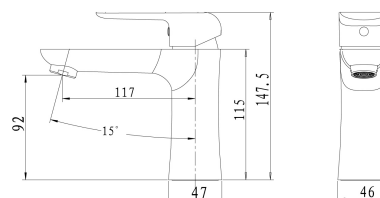

## 38001/1,1

Umyvadlová baterie bez výpusti Nobless Tina bílá/chrom

EAN :8590309070450

Intrastat :84818011

Provedení : bílá-chrom

Cena : 2 065 Kč (bez DPH)

Hmotnost : 1,270 kg (brutto)

Kvalitní a odolná keramická kartuše 35 mm s prodlouženou zárukou 5 let. Prvotřídní bílo-chromové provedení. Umyvadlová baterie bez výpusti. Součástí baterie jsou přívodní hadičky. K tomuto produktu Vám rádi nabídneme bílé koupelňové doplňky.

Nazev	Hodnota	Jednotka
Příslušenství	bez uzávěru výpusti	
Hloubka krabice	290	mm
Šířka krabice	210	mm
Výška krabice	90	mm
Provedení	bílá-chrom	
Výška výrobku	150	mm
Šířka výrobku	50	mm
Hloubka výrobku	160	mm
Záruka na těsnost kartuše	5	rok
Typ kartuše	35	mm
Typ ramene	pevné	
Materiál	mosaz	