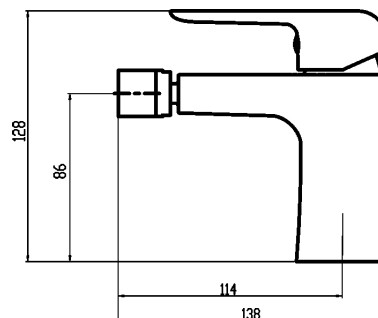

38011,0

Bidetová baterie s výpustí Nobless Tina chrom

EAN :8590309068495

Intrastat :84818011

Provedení : chrom

Cena : 2 148 Kč (bez DPH)

Hmotnost : 1,269 kg (brutto)

Kvalitní a odolná keramická kartuše 35 mm s prodlouženou zárukou 5 let. Prvotřídní chromové provedení. Bidetová bateire s 5/4" uzávěrem výpusti. Kloubový aerátor s možností nastavení úhlu. Součástí baterie jsou přívodní hadičky.

Nazev	Hodnota	Jednotka
Příslušenství	výpust klik-klak	kov
Typ kartuše	35	mm
Hloubka krabice	290	mm
Šířka krabice	210	mm
Výška krabice	90	mm
Provedení	chrom	
Výška výrobku	130	mm
Šířka výrobku	50	mm
Hloubka výrobku	140	mm
Záruka na těsnost kartuše	5	rok
Typ ramene	pevné	
Materiál	mosaz	