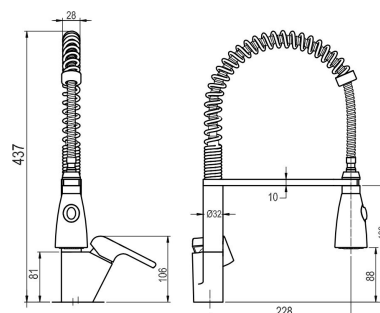

## 38481,0

Dřezová baterie se sprškou Nobless Tina chrom

EAN :8590309068266

Intrastat :84818011

Provedení : chrom

Cena : 3 140 Kč (bez DPH)

Hmotnost : 2,350 kg (brutto)

Kvalitní a odolná keramická kartuše 35 mm s prodlouženou zárukou 5 let. Prvotřídní chromové provedení. Stojánková dřezová baterie se sprškou. Součástí baterie jsou přívodní hadičky.

Nazev	Hodnota	Jednotka
Hloubka krabice	450	mm
Šířka krabice	395	mm
Výška krabice	70	mm
Provedení	chrom	
Výška výrobku	453	mm
Šířka výrobku	123	mm
Hloubka výrobku	223	mm
Záruka na těsnost kartuše	5	rok
Typ kartuše	35	mm
Typ ramene	horní s pružinou	
Materiál	mosaz	