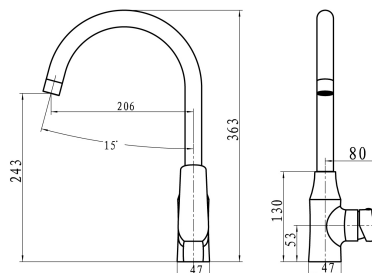

## 38713,0

Dřezová baterie Nobless Tina chrom

EAN :8590309066798

Intrastat :84818011

Provedení : chrom

Cena : 2 478 Kč (bez DPH)

Hmotnost : 1,850 kg (brutto)

Kvalitní a odolná keramická kartuše 35 mm s prodlouženou zárukou 5 let. Prvotřídní chromové provedení. Stojánková dřezová baterie s otočným ramenem a délkou až 220 mm. Součástí baterie jsou přívodní hadičky.

Nazev	Hodnota	Jednotka
Hloubka krabice	403	mm
Šířka krabice	243	mm
Výška krabice	80	mm
Výška výrobku	360	mm
Šířka výrobku	50	mm
Hloubka výrobku	230	mm
Záruka na těsnost kartuše	5	rok
Typ kartuše	35	mm
Typ ramene	horní - otočné	
Provedení	chrom	
Materiál	mosaz	