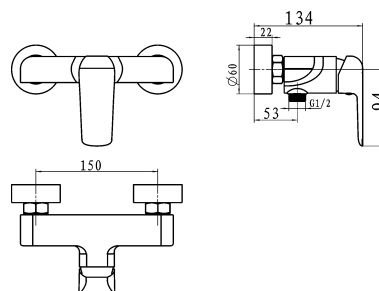

38061/1,0

Sprchová baterie bez příslušenství 150 mm Nobless Tina chrom

EAN :8590309066781

Intrastat :84818011

Provedení : chrom

Cena : 2 065 Kč (bez DPH)

Hmotnost : 1,444 kg (brutto)

Kvalitní a odolná keramická kartuše 35 mm s prodlouženou zárukou 5 let. Prvotřídní chromové provedení. Sprchová nástěnná baterie s roztečí 150 mm se spodním vývodem vody.

Nazev	Hodnota	Jednotka
Příslušenství	bez sprchové soupravy	
Hloubka krabice	290	mm
Šířka krabice	210	mm
Výška krabice	90	mm
Výška výrobku	110	mm
Šířka výrobku	250	mm
Hloubka výrobku	130	mm
Záruka na těsnost kartuše	5	rok
Rozteč baterie	150	mm
Typ kartuše	35	mm
Připojovací matice	3/4"	
Materiál	mosaz	