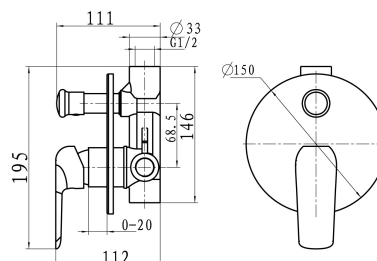

38050R,0

Vanová podomítková baterie s přepínačem Nobless Tina chrom

EAN :8590309066774

Intrastat :84818011

Provedení : chrom

Cena : 2 644 Kč (bez DPH)

Hmotnost : 1,793 kg (brutto)

Kvalitní a odolná keramická kartuše 35 mm s prodlouženou zárukou 5 let. Prvotřídní chromové provedení. Vanová a sprchová podomítková baterie s chytrým keramickým přepínačem a 2 vývody. Baterie obsahuje podomítkové připojení 1/2".

Nazev	Hodnota	Jednotka
Příslušenství	2 vývody	
Hloubka krabice	195	mm
Šířka krabice	140	mm
Výška krabice	100	mm
Výška výrobku	120	mm
Šířka výrobku	150	mm
Hloubka výrobku	160	mm
Záruka na těsnost kartuše	5	rok
Typ kartuše	35	mm
Materiál	mosaz	