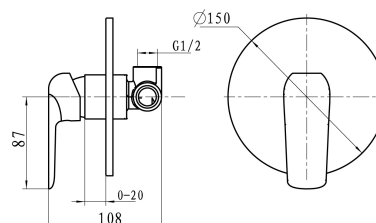

38050,0

Sprchová baterie podomítková Nobless Tina chrom

EAN :8590309066767

Intrastat :84818011

Provedení : chrom

Cena : 1 900 Kč (bez DPH)

Hmotnost : 1,000 kg (brutto)

Kvalitní a odolná keramická kartuše 35 mm s prodlouženou zárukou 5 let. Prvotřídní chromové provedení. Sprchová podomítková baterie s 1 vývodem. Baterie obsahuje podomítkové připojení 1/2".

Nazev	Hodnota	Jednotka
Příslušenství	1 vývod	
Hloubka krabice	195	mm
Šířka krabice	140	mm
Výška krabice	100	mm
Výška výrobku	105	mm
Šířka výrobku	150	mm
Hloubka výrobku	150	mm
Záruka na těsnost kartuše	5	rok
Typ kartuše	35	mm
Materiál	mosaz	