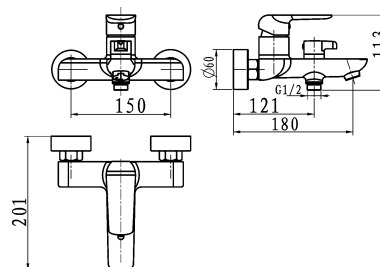

## 38020/1,0

Vanová baterie bez příslušenství 150 mm Nobless Tina chrom

EAN :8590309066750

Intrastat :84818011

Provedení : chrom

Cena : 2 726 Kč (bez DPH)

Hmotnost : 2,060 kg (brutto)

Kvalitní a odolná keramická kartuše 35 mm s prodlouženou zárukou 5 let. Prvotřídní chromové provedení. Vanová nástěnná baterie s roztečí 150 mm a šikvým keramickým přepínačem.

Nazev	Hodnota	Jednotka
Příslušenství	bez sprchové soupravy	
Hloubka krabice	290	mm
Šířka krabice	210	mm
Výška krabice	90	mm
Výška výrobku	115	mm
Šířka výrobku	250	mm
Hloubka výrobku	190	mm
Záruka na těsnost kartuše	5	rok
Rozteč baterie	150	mm
Typ kartuše	35	mm
Připojovací matice	3/4"	
Materiál	mosaz	