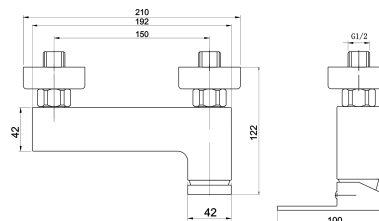

36062/1,0

Sprchová baterie bez příslušenství 150 mm EDGE chrom

EAN :8590309068327

Intrastat :84818011

Provedení : chrom

Cena : 1 983 Kč (bez DPH)

Hmotnost : 1,557 kg (brutto)

Kvalitní a odolná keramická kartuše 35 mm s prodlouženou zárukou 5 let. Prvotřídní chromové provedení. Sprchová nástěnná baterie s roztečí 150 mm s horním vývodem vody.

| Nazev | Hodnota | Jednotka |
|---------------------------|-----------------------|----------|
| Rozteč baterie | 150 | mm |
| Příslušenství | bez sprchové soupravy | |
| Hloubka krabice | 232 | mm |
| Šířka krabice | 177 | mm |
| Výška krabice | 165 | mm |
| Výška výrobku | 127 | mm |
| Šířka výrobku | 217 | mm |
| Hloubka výrobku | 138 | mm |
| Záruka na těsnost kartuše | 5 | rok |
| Typ kartuše | 35 | mm |
| Připojovací matice | 3/4" | |
| Materiál | mosaz | |