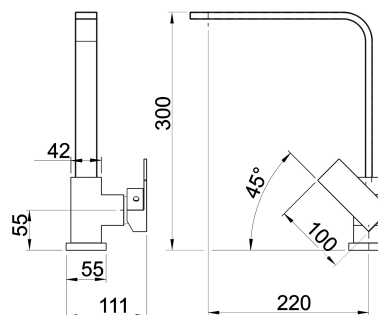

## 36713,GRS

Dřezová baterie EDGE granit-písek

EAN :8590309067917

Intrastat :84818011

Provedení : granit-písek

Cena : 3 966 Kč (bez DPH)

Hmotnost : 2,193 kg (brutto)

Kvalitní a odolná keramická kartuše 35 mm s prodlouženou zárukou 5 let. Prvotřídní granitová povrchová úprava. Stojánková dřezová baterie s otočným ramenem o délce 220 mm. Součástí baterie jsou přívodní hadičky.

| Nazev                     | Hodnota      | Jednotka |
|---------------------------|--------------|----------|
| Šířka výrobku             | 40           | mm       |
| Hloubka krabice           | 400          | mm       |
| Šířka krabice             | 244          | mm       |
| Výška krabice             | 80           | mm       |
| Výška výrobku             | 300          | mm       |
| Hloubka výrobku           | 222          | mm       |
| Délka ramínka             | 220          | mm       |
| Záruka na těsnost kartuše | 5            | rok      |
| Typ kartuše               | 35           | mm       |
| Typ ramene                | horní        |          |
| Provedení                 | granit-písek |          |
| Materiál                  | mosaz        |          |