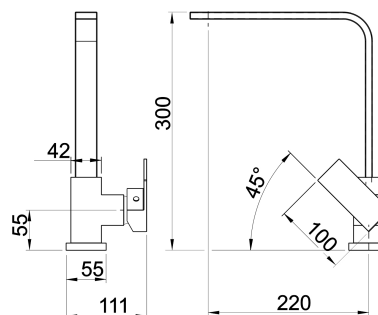

36713,GRB

Dřezová baterie EDGE granit-černý

EAN :8590309067863

Intrastat :84818011

Provedení : granit-černý

Cena : 3 966 Kč (bez DPH)

Hmotnost : 2,193 kg (brutto)

Kvalitní a odolná keramická kartuše 35 mm s prodlouženou zárukou 5 let. Prvotřídní granitová povrchová úprava. Stojánková dřezová baterie s otočným ramenem o délce 220 mm. Součástí baterie jsou přívodní hadičky.

Nazev	Hodnota	Jednotka
Šířka výrobku	40	mm
Hloubka krabice	400	mm
Šířka krabice	244	mm
Výška krabice	80	mm
Výška výrobku	300	mm
Hloubka výrobku	222	mm
Délka ramínka	220	mm
Záruka na těsnost kartuše	5	rok
Typ kartuše	35	mm
Typ ramene	horní	
Provedení	granit-černý	
Materiál	mosaz	