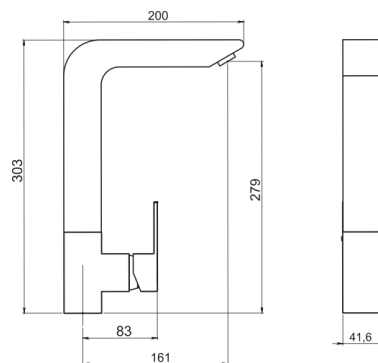

## 36714,0

Dřezová baterie EDGE chrom

EAN :8590309065562

Intrastat :84818011

Provedení : chrom

Cena : 3 057 Kč (bez DPH)

Hmotnost : 2,193 kg (brutto)

Kvalitní a odolná keramická kartuše 35 mm s prodlouženou zárukou 5 let. Prvotřídní chromové provedení. Stojánková dřezová baterie s otočným ramenem o délce 200 mm. Součástí baterie jsou přírodní hadičky.

Nazev	Hodnota	Jednotka
Výška výrobku	305	mm
Šířka výrobku	40	mm
Hloubka výrobku	200	mm
Typ ramene	horní - otočné	
Hloubka krabice	400	mm
Šířka krabice	244	mm
Výška krabice	80	mm
Provedení	chrom	
Záruka na těsnost kartuše	5	rok
Typ kartuše	35	mm
Materiál	mosaz	