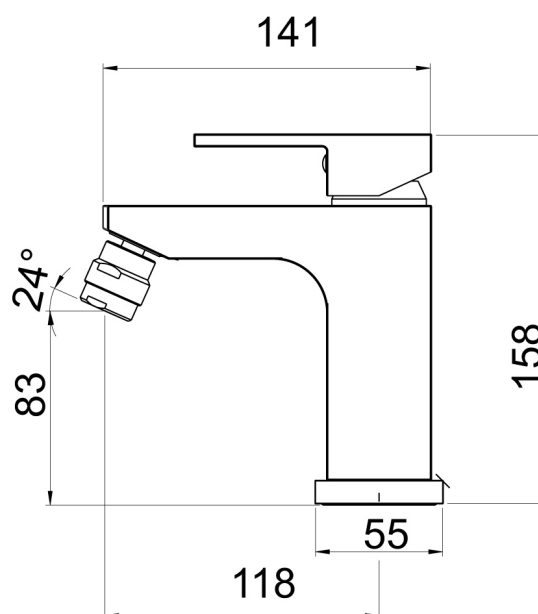

36011,0

Bidetová baterie s výpustí EDGE chrom

EAN :8590309062004

Intrastat :84818011

Provedení : chrom

Cena : 1 983 Kč (bez DPH)

Hmotnost : 2,110 kg (brutto)

Kvalitní a odolná keramická kartuše 35 mm s prodlouženou zárukou 5 let. Prvotřídní chromové provedení. Bidetová baterie s 5/4" uzávěrem výpusti. Součástí baterie jsou přívodní hadičky. Kloubový aerátor s možností nastavení úhlu až o 24 stupňů.

| Nazev | Hodnota | Jednotka |
|---------------------------|-------------------|----------|
| Příslušenství | mechanická výpust | plast |
| Záruka na těsnost kartuše | 5 | rok |
| Typ kartuše | 35 | mm |
| Typ ramene | pevné | |
| Hloubka krabice | 300 | mm |
| Šířka krabice | 210 | mm |
| Výška krabice | 90 | mm |
| Provedení | chrom | |
| Výška výrobku | 135 | mm |
| Šířka výrobku | 50 | mm |
| Hloubka výrobku | 155 | mm |
| Materiál | mosaz | |