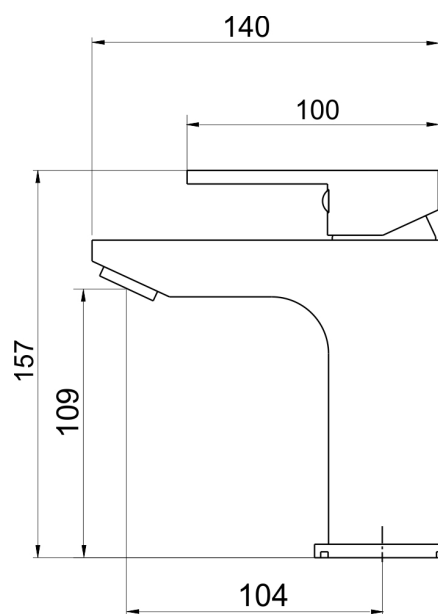

36001/1,0

Umyvadlová baterie bez výpusti EDGE chrom

EAN :8590309061298

Intrastat :84818011

Provedení : chrom

Cena : 1 859 Kč (bez DPH)

Hmotnost : 1,825 kg (brutto)

Kvalitní a odolná keramická kartuše 35 mm s prodlouženou zárukou 5 let. Prvotřídní chromové provedení. Umyvadlová baterie bez výpusti. Součástí baterie jsou přívodní hadičky.

Nazev	Hodnota	Jednotka
Příslušenství	bez uzávěru výpusti	
Hloubka krabice	300	mm
Výška krabice	90	mm
Šířka krabice	210	mm
Záruka na těsnost kartuše	5	rok
Typ kartuše	35	mm
Typ ramene	pevné	
Provedení	chrom	
Výška výrobku	150	mm
Šířka výrobku	50	mm
Hloubka výrobku	145	mm
Materiál	mosaz	