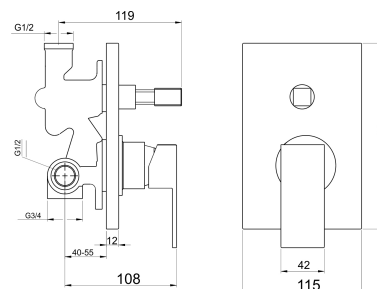

## 36050R,0

Vanová sprchová baterie s přepínačem EDGE chrom

EAN :8590309061267

Intrastat :84818011

Provedení : chrom

Cena : 2 230 Kč (bez DPH)

Hmotnost : 1,959 kg (brutto)

Kvalitní a odolná keramická kartuše 35 mm s prodlouženou zárukou 5 let. Prvotřídní chromové provedení. Vanová a sprchová podomítková baterie s aretačním přepínačem a 2 vývody. Baterie obsahuje podomítkové připojení 1/2“.

Nazev	Hodnota	Jednotka
Příslušenství	2 vývody	
Výška výrobku	160	mm
Šířka výrobku	150	mm
Hloubka krabice	200	mm
Výška krabice	102	mm
Šířka krabice	153	mm
Záruka na těsnost kartuše	5	rok
Typ kartuše	35	mm
Materiál	mosaz	