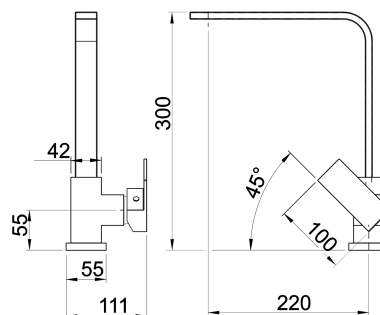

## 36713,0

Dřezová baterie EDGE chrom

EAN :8590309061281

Intrastat :84818011

Provedení : chrom

Cena : 2 313 Kč (bez DPH)

Hmotnost : 2,193 kg (brutto)

Kvalitní a odolná keramická kartuše 35 mm s prodlouženou zárukou 5 let. Prvotřídní chromové provedení. Stojánková dřezová baterie s otočným ramenem o délce 220 mm. Součástí baterie jsou přívodní hadičky.

Nazev	Hodnota	Jednotka
Šířka výrobku	40	mm
Výška výrobku	300	mm
Hloubka výrobku	222	mm
Hloubka krabice	400	mm
Výška krabice	80	mm
Šířka krabice	244	mm
Záruka na těsnost kartuše	5	rok
Typ kartuše	35	mm
Typ ramene	horní - otočné	
Délka ramínka	220	mm
Materiál	mosaz	