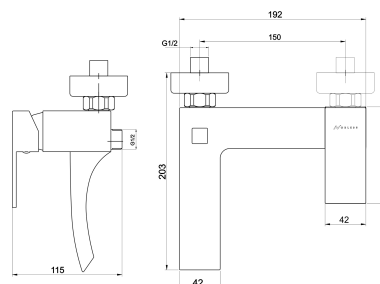

36020/1,0

Vanová baterie bez příslušenství 150 mm EDGE chrom

EAN :8590309061243

Intrastat :84818011

Provedení : chrom

Cena : 2 230 Kč (bez DPH)

Hmotnost : 2,505 kg (brutto)

Kvalitní a odolná keramická kartuše 35 mm s prodlouženou zárukou 5 let. Prvotřídní chromové provedení. Vanová nástěnná baterie s roztečí 150 mm s kovovým přepínačem s aretací.

Nazev	Hodnota	Jednotka
Příslušenství	bez sprchové soupravy	
Výška výrobku	127	mm
Šířka výrobku	217	mm
Hloubka výrobku	188	mm
Hloubka krabice	232	mm
Výška krabice	165	mm
Šířka krabice	177	mm
Rozteč baterie	150	mm
Záruka na těsnost kartuše	5	rok
Typ kartuše	35	mm
Připojovací matice	3/4"	
Materiál	mosaz	