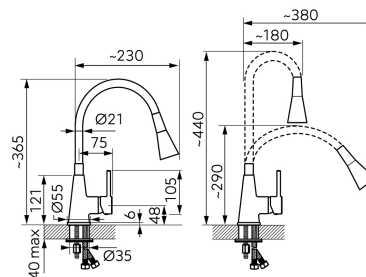

70720,0S

Dřezová stojánková baterie s šedým ramenem a sprškou

EAN :8590309090786

Intrastat :84818011

Provedení : šedá-chrom

Cena : 1 652 Kč (bez DPH)

Hmotnost : 1,590 kg (brutto)

Kvalitní a odolná keramická kartuše 35 mm s prodlouženou zárukou 5 let. Prvotřídní povrchová úprava a chrom. Stojánková dřezová baterie s FLEXI ramenem. Součástí baterie jsou přívodní hadičky.

Nazev	Hodnota	Jednotka
Přepínání sprcha-proud		
Hloubka krabice	220	mm
Šířka krabice	340	mm
Výška krabice	60	mm
Provedení	šedá-chrom	
Výška výrobku	365	mm
Šířka výrobku	55	mm
Hloubka výrobku	230	mm
Typ ramene	elastické	<input type="checkbox"/>
Materiál	mosaz	