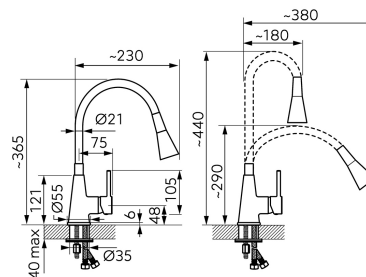

70720,0C

Dřezová stojánková baterie s černým ramenem a sprškou

EAN :8590309090755

Intrastat :84818011

Provedení : černá-chrom

Cena : 1 652 Kč (bez DPH)

Hmotnost : 1,590 kg (brutto)

Kvalitní a odolná keramická kartuše 35 mm s prodlouženou zárukou 5 let. Prvotřídní povrchová úprava a chrom. Stojánková dřezová baterie s FLEXI ramenem. Součástí baterie jsou přívodní hadičky.

| Nazev | Hodnota | Jednotka |
|------------------------|-------------|----------|
| Přepínání sprcha-proud | | |
| Typ ramene | elastické | |
| Hloubka krabice | 220 | mm |
| Šířka krabice | 340 | mm |
| Výška krabice | 60 | mm |
| Výška výrobku | 365 | mm |
| Šířka výrobku | 55 | mm |
| Hloubka výrobku | 230 | mm |
| Provedení | černá-chrom | |
| Materiál | mosaz | |