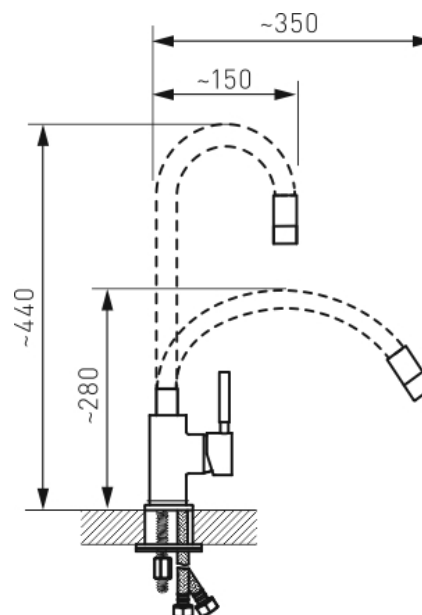

## 70710,0CV

Dřezová stojánková baterie s elastickým ramenem, červená-chr

EAN :8590309082743

Intrastat :84818011

Provedení : červená-chrom

Cena : 1 569 Kč (bez DPH)

Hmotnost : 1,650 kg (brutto)

Kvalitní a odolná keramická kartuše 35 mm s prodlouženou zárukou 5 let. Prvotřídní povrchová úprava a chrom. Stojánková dřezová baterie s FLEXI ramenem. Součástí baterie jsou přívodní hadičky.

Nazev	Hodnota	Jednotka
Typ kartuše	35 mm	
Typ ramene	elastické	
Provedení	červená-chrom	
Hloubka krabice	340 mm	
Šířka krabice	220 mm	
Výška krabice	60 mm	
Výška výrobku	330 mm	
Šířka výrobku	45 mm	
Hloubka výrobku	100 mm	
Záruka na těsnost kartuše	5 rok	
Materiál	mosaz	